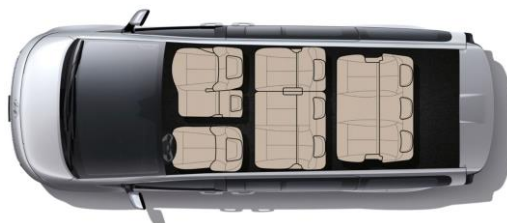

Дополнителна опрема

Металик Боја - ABYSS BLACK, GAIA BROWN, GRAPHITE GRAY, SHIMMERING SILVER, MOONLIGHT BLUE, OLIVINE GRAY	кај сите нивоа на опрема	700 EUR
Акрилна Боја - CREAMY WHITE	кај сите нивоа на опрема	без доплата

Цените се изразени во евра, а плаќањето се врши во денарска противвредност по курс 1ЕУР=61.8денари
Произведувачот и продавачот го задржуваат правото без предходна најва да ги променат цените и спецификацијата на возилата